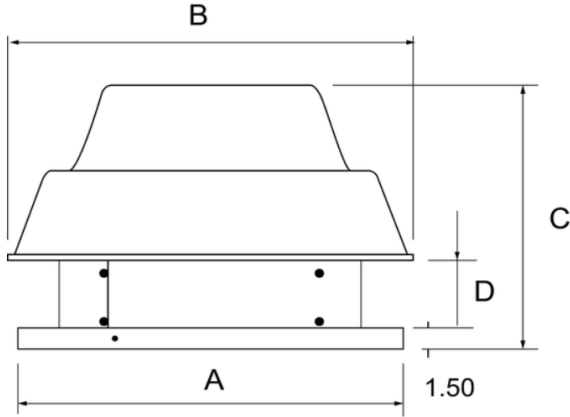

5DDD Series

Direct Drive Downblast Roof Ventilator

Dimensional Diagram:

Model	A	B	C	D
5DDD 085A	19 (483)	18-7/8 (479)	13-1/4 (337)	3-1/2 (89)
5DDD 106A	19 (483)	22-3/8 (568)	16-1/2 (419)	3-3/8 (86)
5DDD 10AA	19 (483)	22-3/8 (568)	16-1/2 (419)	3-3/8 (86)
5DDD 12CA	22 (559)	24-1/4 (616)	17-1/8 (435)	4 (102)
5DDD 13DB	22 (559)	25-5/8 (651)	18-1/8 (460)	4-3/8 (111)
5DDD 15CA	26 (660)	27-7/8 (708)	18-1/2 (470)	4-3/8 (111)
5DDD 16DB	26 (660)	29-3/4 (756)	20-1/4 (514)	4-3/4 (121)
5DDD 18EB	30 (762)	31-5/8 (803)	21-3/8 (543)	5-5/8 (143)

Dimensions are in inches (mm)

Performance Data:

AMCA Certified Data

Model	Rated Power	Voltage	Amperage Full Load	RPM	cfm								Shipping Weight (lbs)	Item #	
					0.0" Ps	0.25" Ps	0.375" Ps	0.5" Ps	0.625" Ps	0.75" Ps	1.00" Ps	Sones BHP			
					HP	V	A	min-1							
5DDD 085A	1/25	115	1.50	1661	414	259	157	-	-	-	-	-	-	26	
5DDD 106A	1/20	115	1.20	1150	645	309	-	-	-	-	-	-	-	41	
5DDD 10AA	1/6	115	1.80	1720	985	824	724	619	498	352	-	-	44		
5DDD 12CA	1/3	115	4.00	1694	1743	1605	1543	1475	1392	1316	1137	-	55		
5DDD 13DB	1/2	115/230	6.2/3.1	1684	2553	2402	2326	2245	2159	2073	1866	-	66		
5DDD 15CA	1/3	115	4.4	1124	2160	1930	1792	1645	1481	1255	-	-	138		
5DDD 16DB	1/2	115/230	6.2/3.1	1143	2914	2660	2526	2389	2231	2061	1493	-	149		
5DDD 18EB	3/4	115/230	8.4/4.2	1106	4037	3766	3629	3476	3324	3147	2765	-	164		